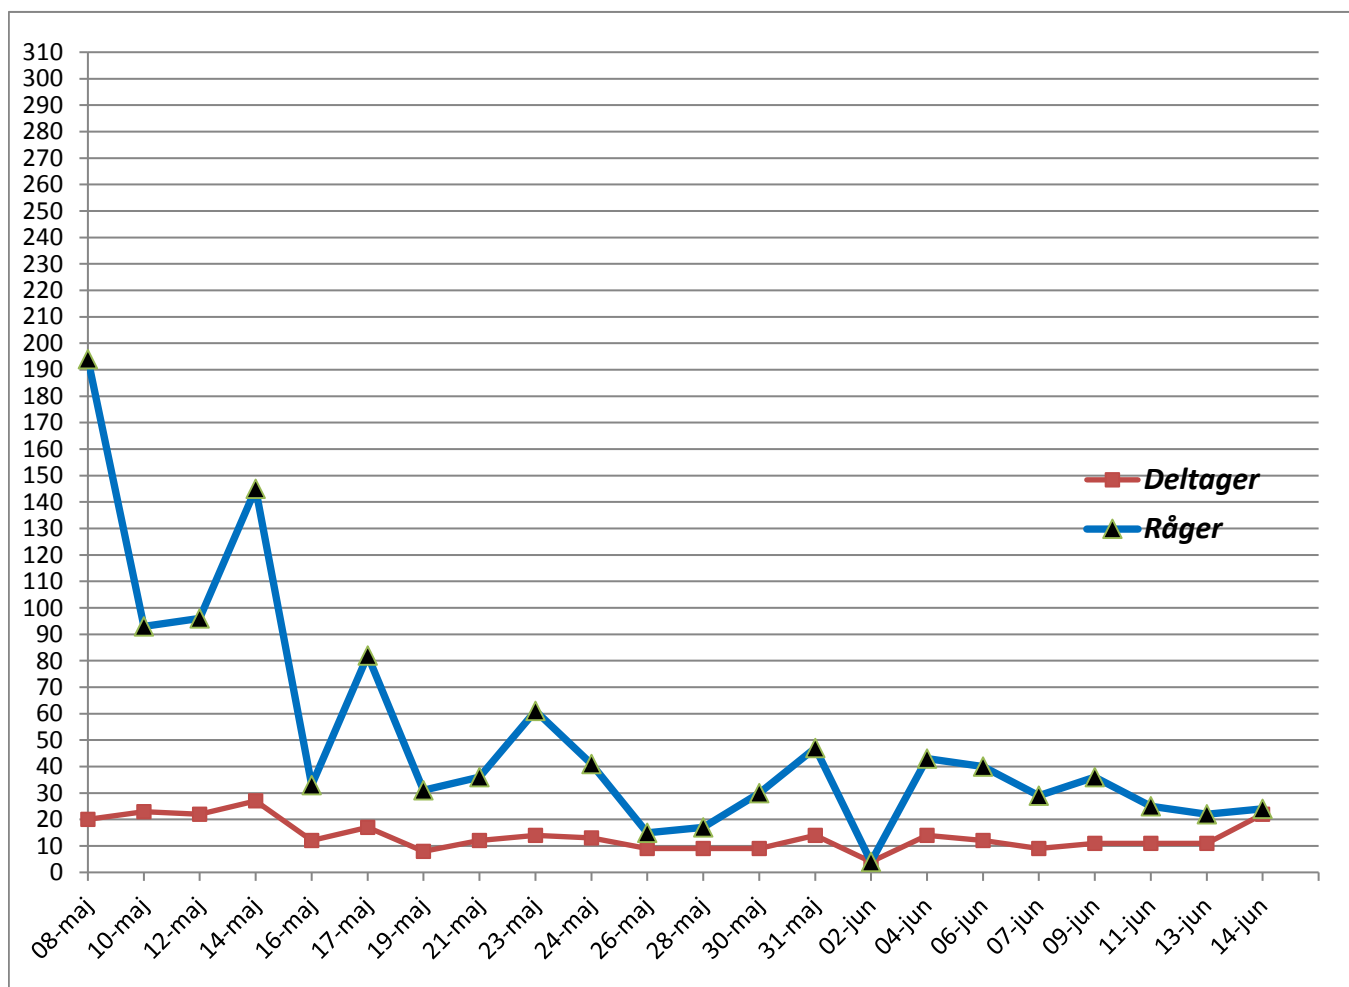

Rågeunge-regulering i Ribe Plantage 2015

Dato	vejr	Deltager	Råger	i alt
08-maj	6g let oversk stille vejr	20	194	194
10-maj	9g mørk oversk. Småregn	23	93	287
12-maj	11g oversk. 6,30-7,30 små regn	22	96	383
14-maj	8g oversk let vind	27	145	528
16-maj	8g oversk ingen vind	12	33	561
17-maj	8g oversk lidt vind fra 6 sol	17	82	643
19-maj	8g oversk lidt vind fra 6,15 sol	8	31	674
21-maj	8g let skyet	12	36	710
23-maj	9g let skyet ingen vind	14	61	771
24-maj	8g let skyet ingen vind	13	41	812
26-maj	8g start lidt regn sol og oversk.	9	15	827
28-maj	10g oversk. let regn fra kl.6	9	17	844
30-maj	7g oversk blæst	9	30	874
31-maj	10g let oversk. næsten vindstille	14	47	921
02-jun	10g oversk. let regn fra kl.6 kraftige byger	4	4	925
04-jun	10g vindstille flot morgen	14	43	968
06-jun	15g vindstille lidt skyer og sol flot morgen	12	40	1008
07-jun	11g oversk.nogen vind sol fra kl.7	9	29	1037
09-jun	10g ingen vind kølig kfra 6,30sol flot vejr	11	36	1073
11-jun	11g let oversk. Ingen vind lunt	11	25	1098
13-jun	12g let oversk. Lidt sol	11	22	1120
14-jun	9g oversk let vind	22	24	1144

Reder i plantagen 756 skudt 1144 gennemsnit pr. rede ca. 1,5